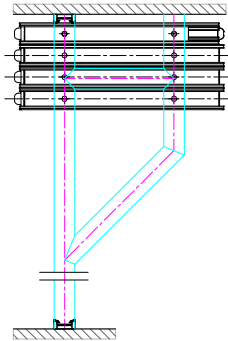

Основные ПАРКОВОЧНЫЕ ЗОНЫ

NZ-2