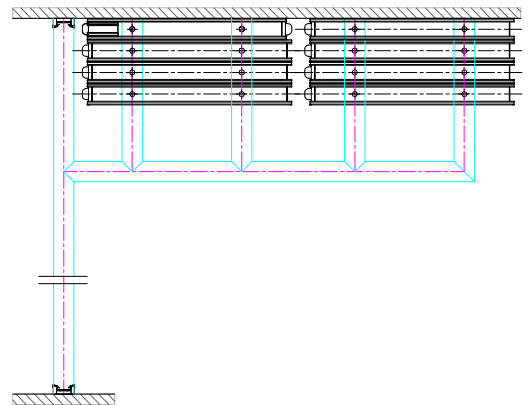

ТЕХНИЧЕСКИЕ ХАРАКТЕРИСТИКИ

- **Звукоизоляция:** 40 - 52 дБ.

- **Толщина панели:** 106 мм.

- **Высота стены:** 2200 - 5900 мм.

- **Вес:** 28 - 66 кг/м²

- **Ширина панели:** 750 - 1240 мм.

- **Максимальная ширина раздвижной стены:** без ограничений

Основные ПАРКОВОЧНЫЕ ЗОНЫ

NE-1

NZ-2

NK-1

NK-2

NK-3

NK-4

NK-5