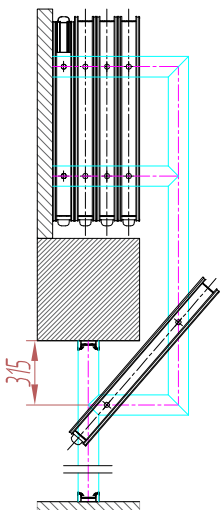

Основные ПАРКОВОЧНЫЕ ЗОНЫ

NK-6