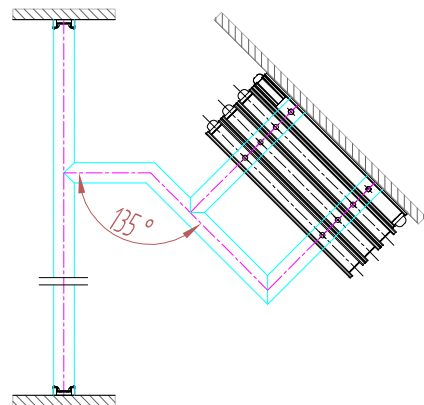

Основные ПАРКОВОЧНЫЕ ЗОНЫ

NK-8