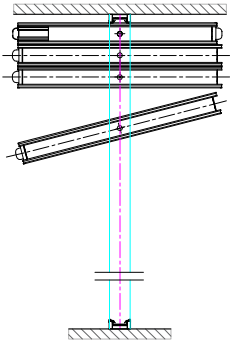

Основные ПАРКОВОЧНЫЕ ЗОНЫ

NE-1