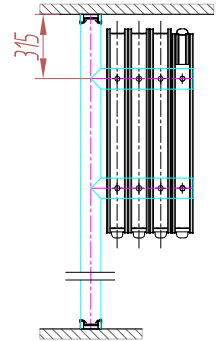

ТЕХНИЧЕСКИЕ ХАРАКТЕРИСТИКИ

- **Звукоизоляция:** 40 - 52 дБ.

- **Толщина панели:** 106 мм.

- **Высота стены:** 2200 - 5900 мм.

- **Вес:** 28 - 66 кг/м²

- **Ширина панели:** 750 - 1240 мм.

- **Максимальная ширина раздвижной стены:** без ограничений

Основные ПАРКОВОЧНЫЕ ЗОНЫ

NE-1

NZ-2

NK-1

NK-2

NK-3

NK-4

NK-5