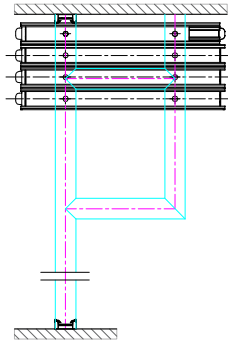

ТЕХНИЧЕСКИЕ ХАРАКТЕРИСТИКИ

- **Звукоизоляция:** 40 - 52 дБ.

- **Толщина панели:** 106 мм.

- **Высота стены:** 2200 - 5900 мм.

- **Вес:** 28 - 66 кг/м²

- **Ширина панели:** 750 - 1240 мм.

- **Максимальная ширина раздвижной стены:** без ограничений

Основные ПАРКОВОЧНЫЕ ЗОНЫ

NE-1

NZ-2

NK-1

NK-2

NK-3

NK-4

NK-5