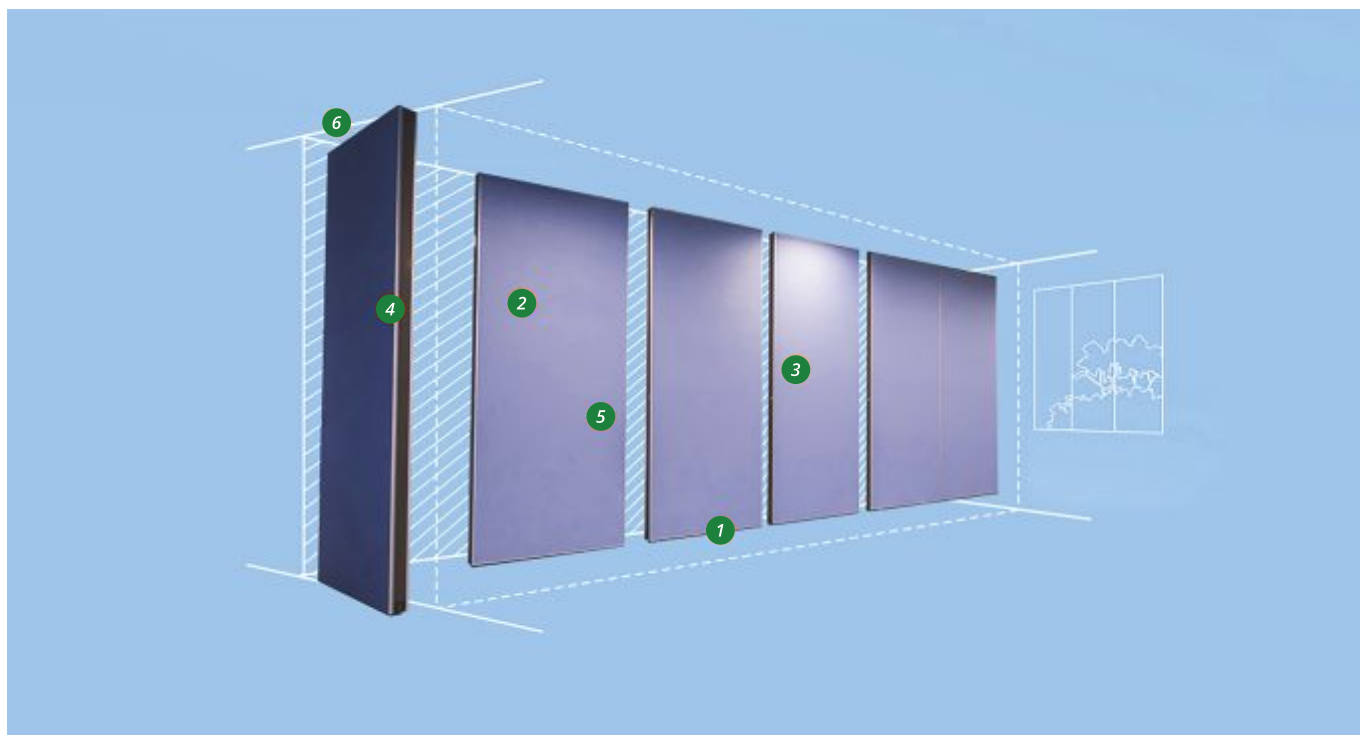

Раздвижные стены PC NORMA

www.normafactory.com

NORMA

раздвижные стены и перегородки

ГРАМОТНОЕ УПРАВЛЕНИЕ ПРОСТРАНСТВОМ

Стены подходят даже для неровных поверхностей

Неровность пола компенсируется за счёт выдвижных порогов-уплотнителей.

В стандартную панель встраиваются двери

Возможны одностворчатые и двустворчатые двери

Надёжные петли

Полускрытые петли позволяют открывать дверь на 180°

Все парковочные зоны сварные

Это даёт больший срок эксплуатации и повышенную прочность конструкции

Отделка огнеупорным материалом класса К0

Возможна любая отделка поверхностей, в том числе огнеупорная

Бесшумные роликовые подвесы

Плавно перемещают панели стены по прямой и сложной траектории

ОПИСАНИЕ КОНСТРУКЦИИ

Раздвижная стена PC NORMA - это звукоизоляционная конструкция, состоящая из отдельных панелей, перемещающихся по потолочной направляющей и собирающихся в парковочную зону. Каждая панель изготовлена из двух листов ДСП, звукоизоляционных материалов и алюминиевого профиля, обрамляющего панель. В пол и потолок механически выдвигаются пороги-уплотнители, гарантирующие фиксацию панелей и звукоизоляцию. Стандартная раздвижная стена состоит из одной телескопической и нескольких стандартных панелей.