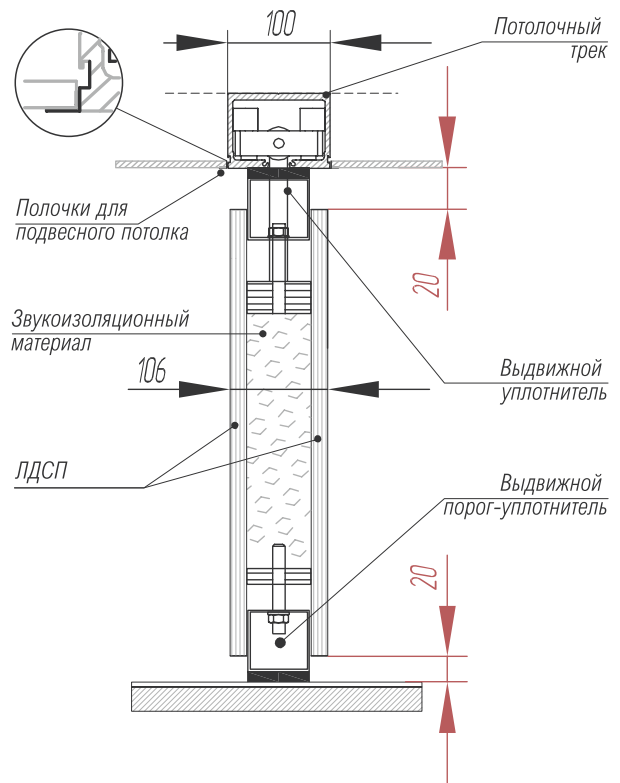

ОПИСАНИЕ КОНСТРУКЦИИ

Раздвижная стена PC NORMA - это звукоизоляционная конструкция, состоящая из отдельных панелей, перемещающихся по потолочной направляющей и собирающихся в парковочную зону. Каждая панель изготовлена из двух листов ДСП, звукоизоляционных материалов и алюминиевого профиля, обрамляющего панель. В пол и потолок механически выдвигаются пороги-уплотнители, гарантирующие фиксацию панелей и звукоизоляцию. Стандартная раздвижная стена состоит из одной телескопической и нескольких стандартных панелей.

Варианты отделки: ЛДСП EGGER, окраска по каталогу RAL, оформление обоями и принтами, магнитно-маркерное и грифельное покрытие, скрытый профиль, стеклянные вставки и многое другое.

вертикальное сечение панели

ПРЕИМУЩЕСТВА

- **Собственное производство** в г. Санкт-Петербург
- **Стоимость - от 23 тыс. руб/м²**
- **Сроки изготовления раздвижной стены 6 000x3 000 мм. - 3 дня**
- **Квалифицированные работники** смонтируют стену **за сутки** в любом регионе России
- **Гарантия до 3х лет**

ТЕХНИЧЕСКИЕ ХАРАКТЕРИСТИКИ

- **Звукоизоляция:** 40 - 52 дБ.

- **Толщина панели:** 106 мм.

- **Высота стены:** 2200 - 5900 мм.

- **Вес:** 28 - 66 кг/м²

- **Ширина панели:** 750 - 1240 мм.

- **Максимальная ширина раздвижной стены:** без ограничений