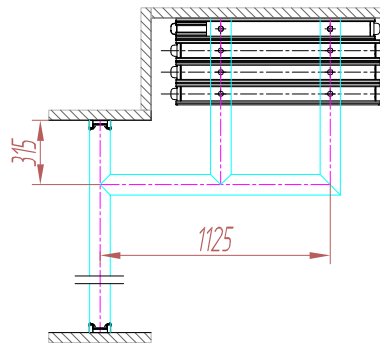

ТЕХНИЧЕСКИЕ ХАРАКТЕРИСТИКИ

- **Звукоизоляция:** 40 - 52 дБ.

- **Толщина панели:** 106 мм.

- **Высота стены:** 2200 - 5900 мм.

- **Вес:** 28 - 66 кг/м²

- **Ширина панели:** 750 - 1240 мм.

- **Максимальная ширина раздвижной стены:** без ограничений

Основные ПАРКОВОЧНЫЕ ЗОНЫ

NE-1

NZ-2

NK-1

NK-2

NK-3

NK-4

NK-5