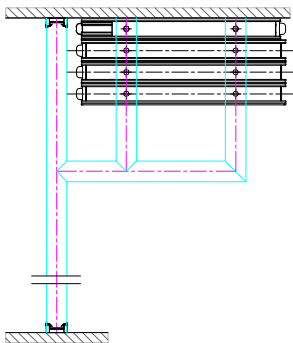

ТЕХНИЧЕСКИЕ ХАРАКТЕРИСТИКИ

- **Звукоизоляция:** 40 - 52 дБ.

- **Толщина панели:** 106 мм.

- **Высота стены:** 2200 - 5900 мм.

- **Вес:** 28 - 66 кг/м²

- **Ширина панели:** 750 - 1240 мм.

- **Максимальная ширина раздвижной стены:** без ограничений

Основные ПАРКОВОЧНЫЕ ЗОНЫ

NE-1

NZ-2

NK-1

NK-2

NK-3

NK-4

NK-5