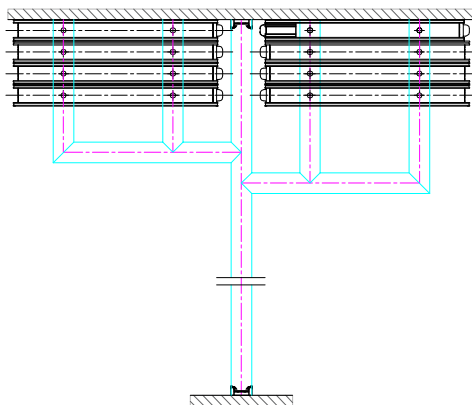

Основные ПАРКОВОЧНЫЕ ЗОНЫ

NK-7