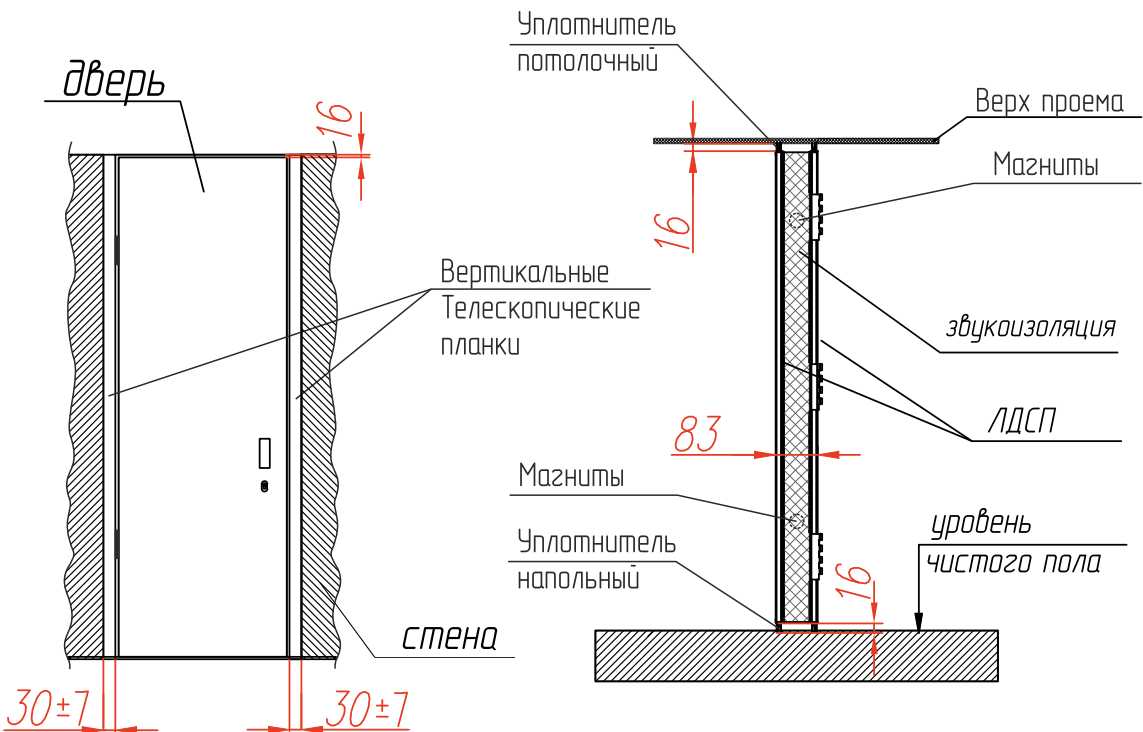

# СЕЧЕНИЕ ДВЕРИ ПО ГОРИЗОНТАЛИ И ВЕРТИКАЛИ

700/800/900

Одностворчатые

1400/1600/1800

Двухстворчатые