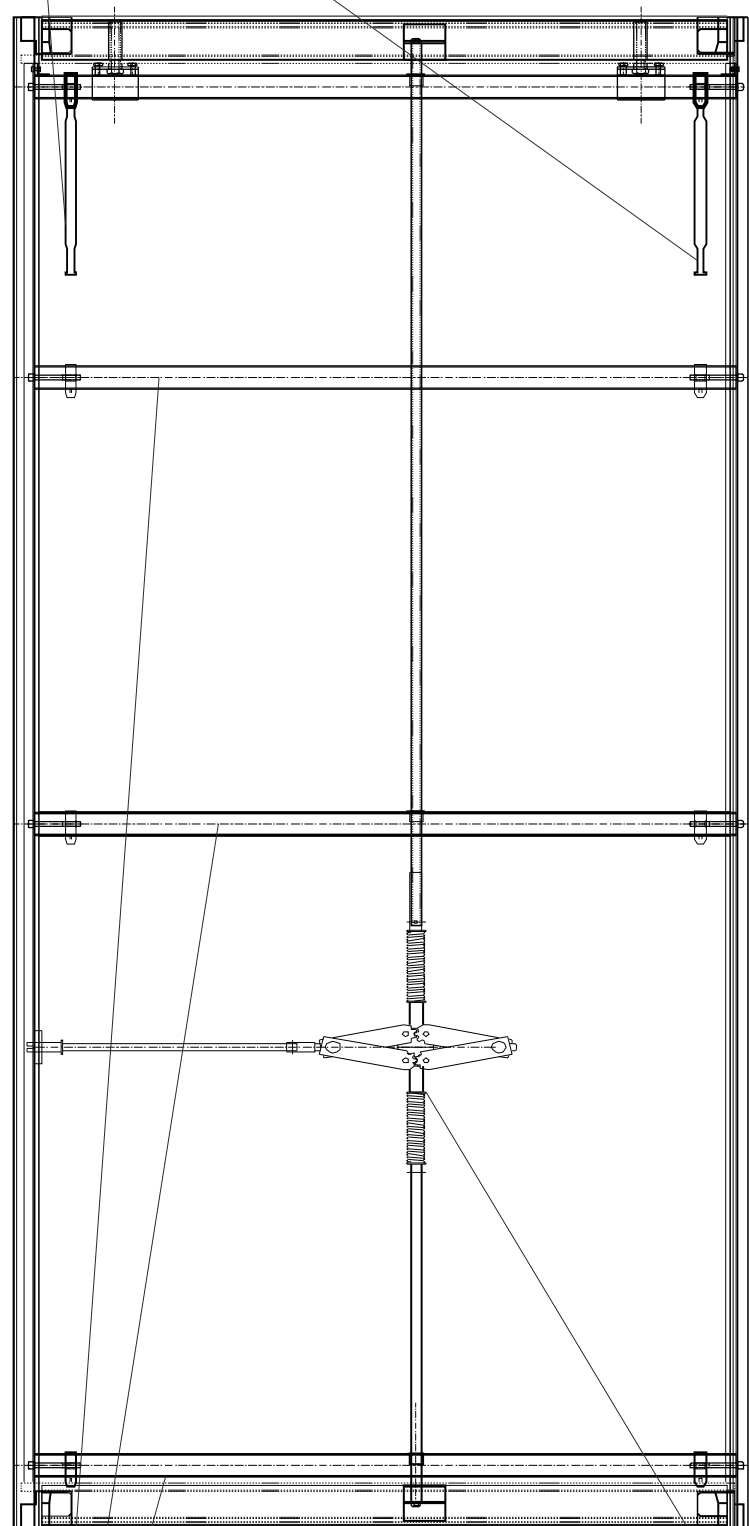

ВЕРТИКАЛЬНОЕ СЕЧЕНИЕ ПАНЕЛИ РСР 100

Алюминиевый
профиль

Облицовочные
панели

Крепежи для
облицовочных листов

Механизм для
выдвижения порогов

Стальная рама